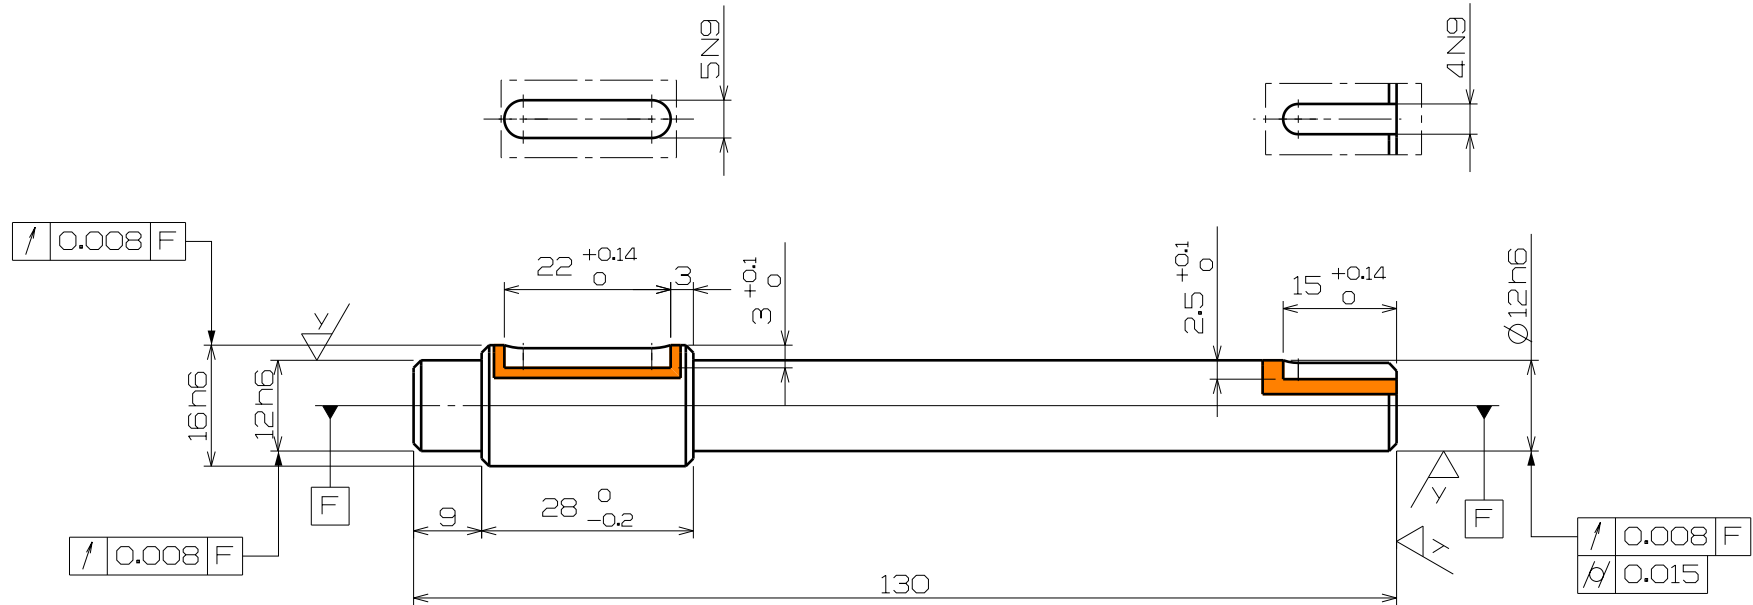

D

C

B

A

4	Axis	SM45C	2	
품 번	품 명	재 질	수 량	비 고
Part Number	Gear Pump Assembly		척 도	1:1
			각 법	3 각 법

D

A

4

3

2

1

4

3

2

1