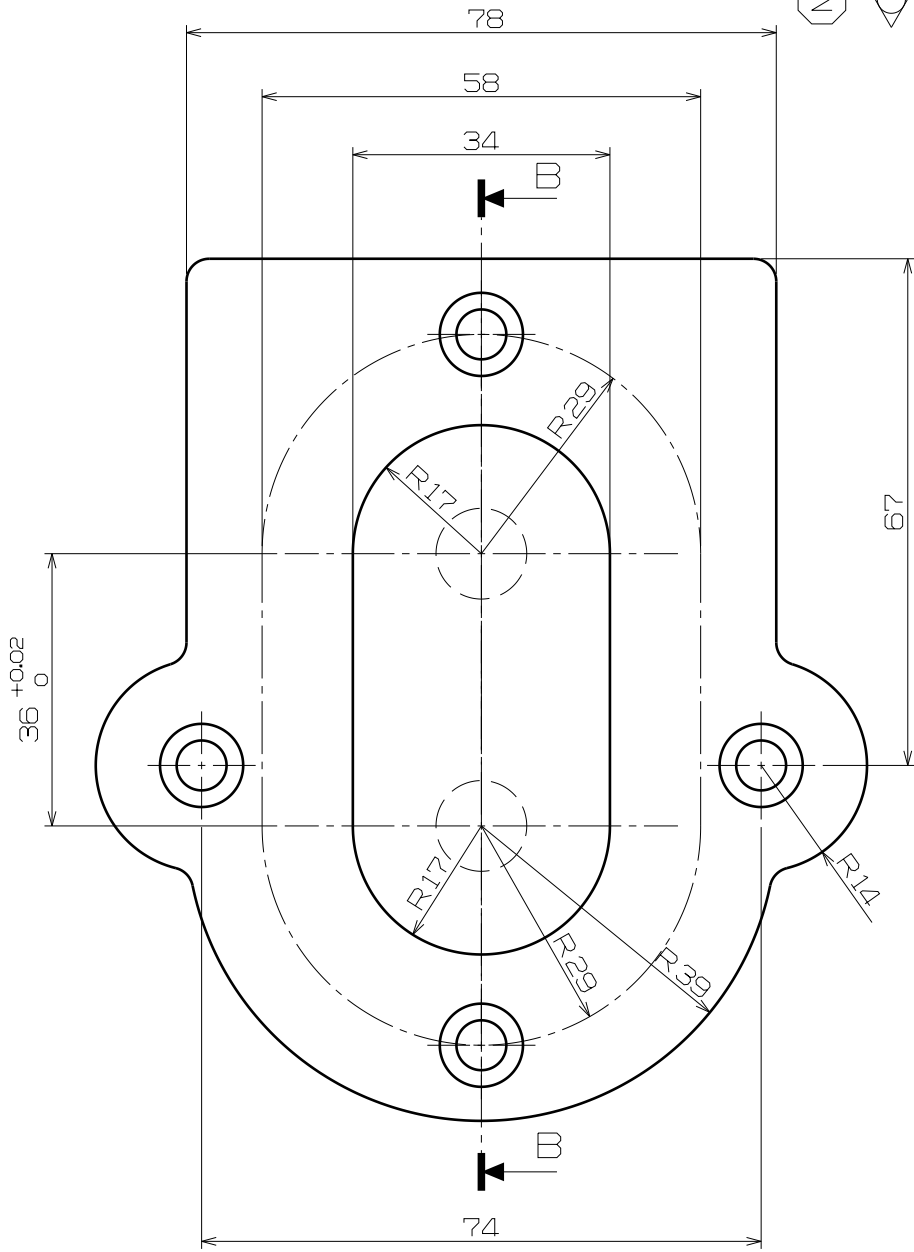

4

3

2

1

D

C

B

A

4

3

2

1

D

A

2	Cover	GC250	1	
품번	품명	재질	수량	비고
Part Number	Gear Pump Assembly		척도	1:1
			각법	3각법