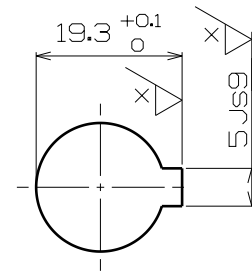

Detail View A  
Scale 2:1

2	V Belt Pulley	GC250	1	A-형
품번	품명	재질	수량	비고
Part Number	Gear Box Assembly		척도	1:1
			각법	3각법